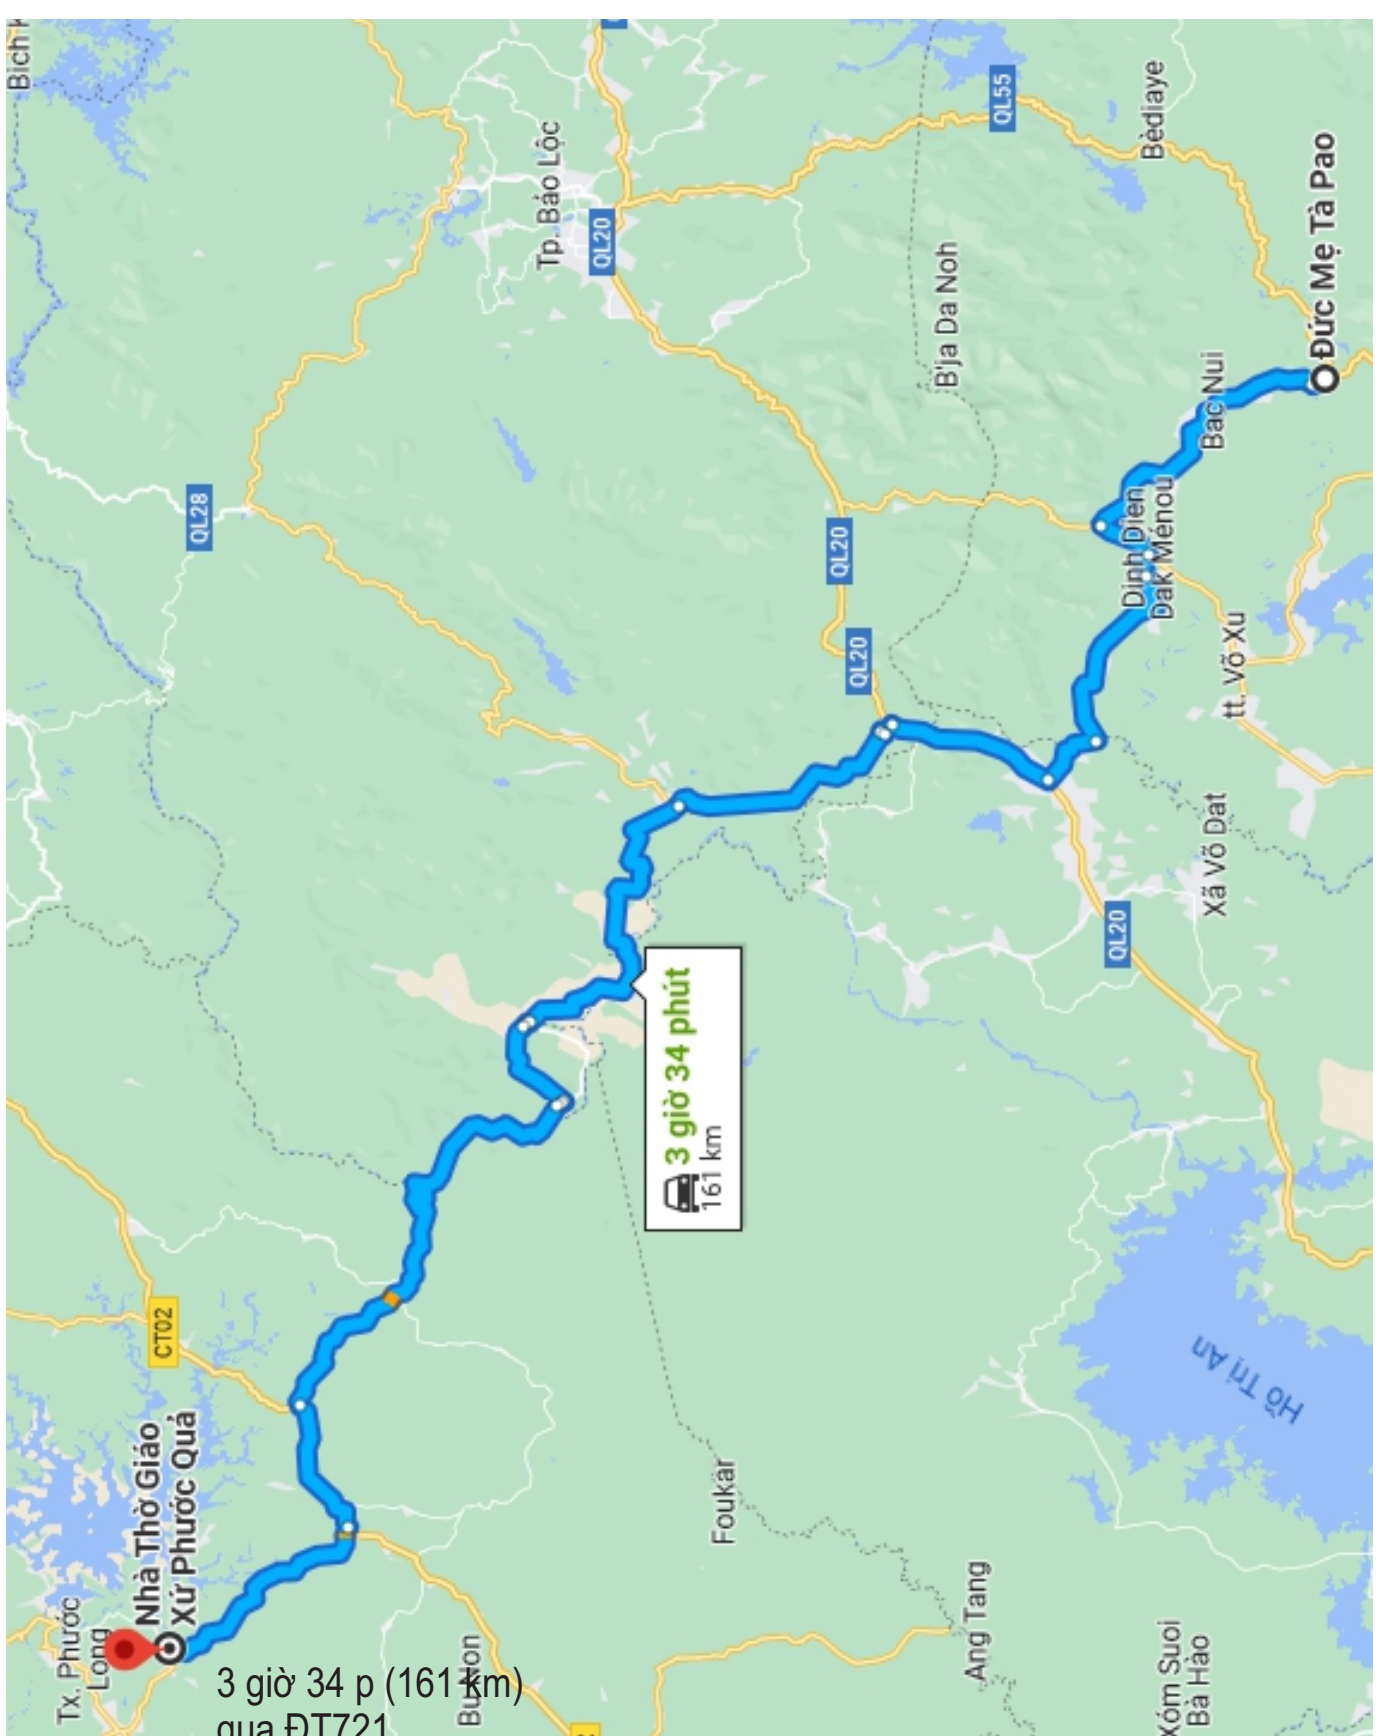

Rẽ phải tại Công ty TNHH MTV TM DV Minh Việt Phát vào ĐT763 (các biển báo dành cho Suối Nho)
Đi qua Tạp Hóa Hiệp Oanh (ở phía bên phải) -41 p (29,5 km)

Đi dọc theo QL1A đến Đ. Lê Duẩn tại Phong Nẫm, Thành phố Phan Thiết -1 giờ 53 p (92,9 km)

Đi theo Hùng Vương, Nguyễn Thông, Đường Võ Nguyên Giáp và Huỳnh Thúc Kháng đến điểm
đến của bạn tại Mũi Né - Tp. Phan Thiết, Bình Thuận, Việt Nam - 38 p (25,6 km)

2 giờ 13 p (106 km)
qua An Lâm - Đông Giang

Mũi Né -Tp. Phan Thiết, Bình Thuận, Việt Nam
Lái xe từ 715, An Lâm - Đông Giang và QL55
đến Đồng Kho - 2 giờ 14 p (106 km)

Lái xe đến điểm đến của bạn -1 p (200 m)

Đức Mẹ Tà Pao
Đồng kho, Tánh Linh, Bình Thuận, Việt Nam

3 giờ 34 p (161 km)
qua ĐT721

Ở tình trạng giao thông hiện tại thì đây là tuyến đường nhanh nhất

Đức Mẹ Tà Pao -Đồng kho, Tánh Linh, Bình Thuận, Việt Nam
Tiếp tục đến ĐT336/ĐT717 -3 p (900 m)

Đi tiếp ĐT336/ĐT717 đến điểm đến của bạn tại Thị xã Phước Long
3 giờ 31 p (160 km)