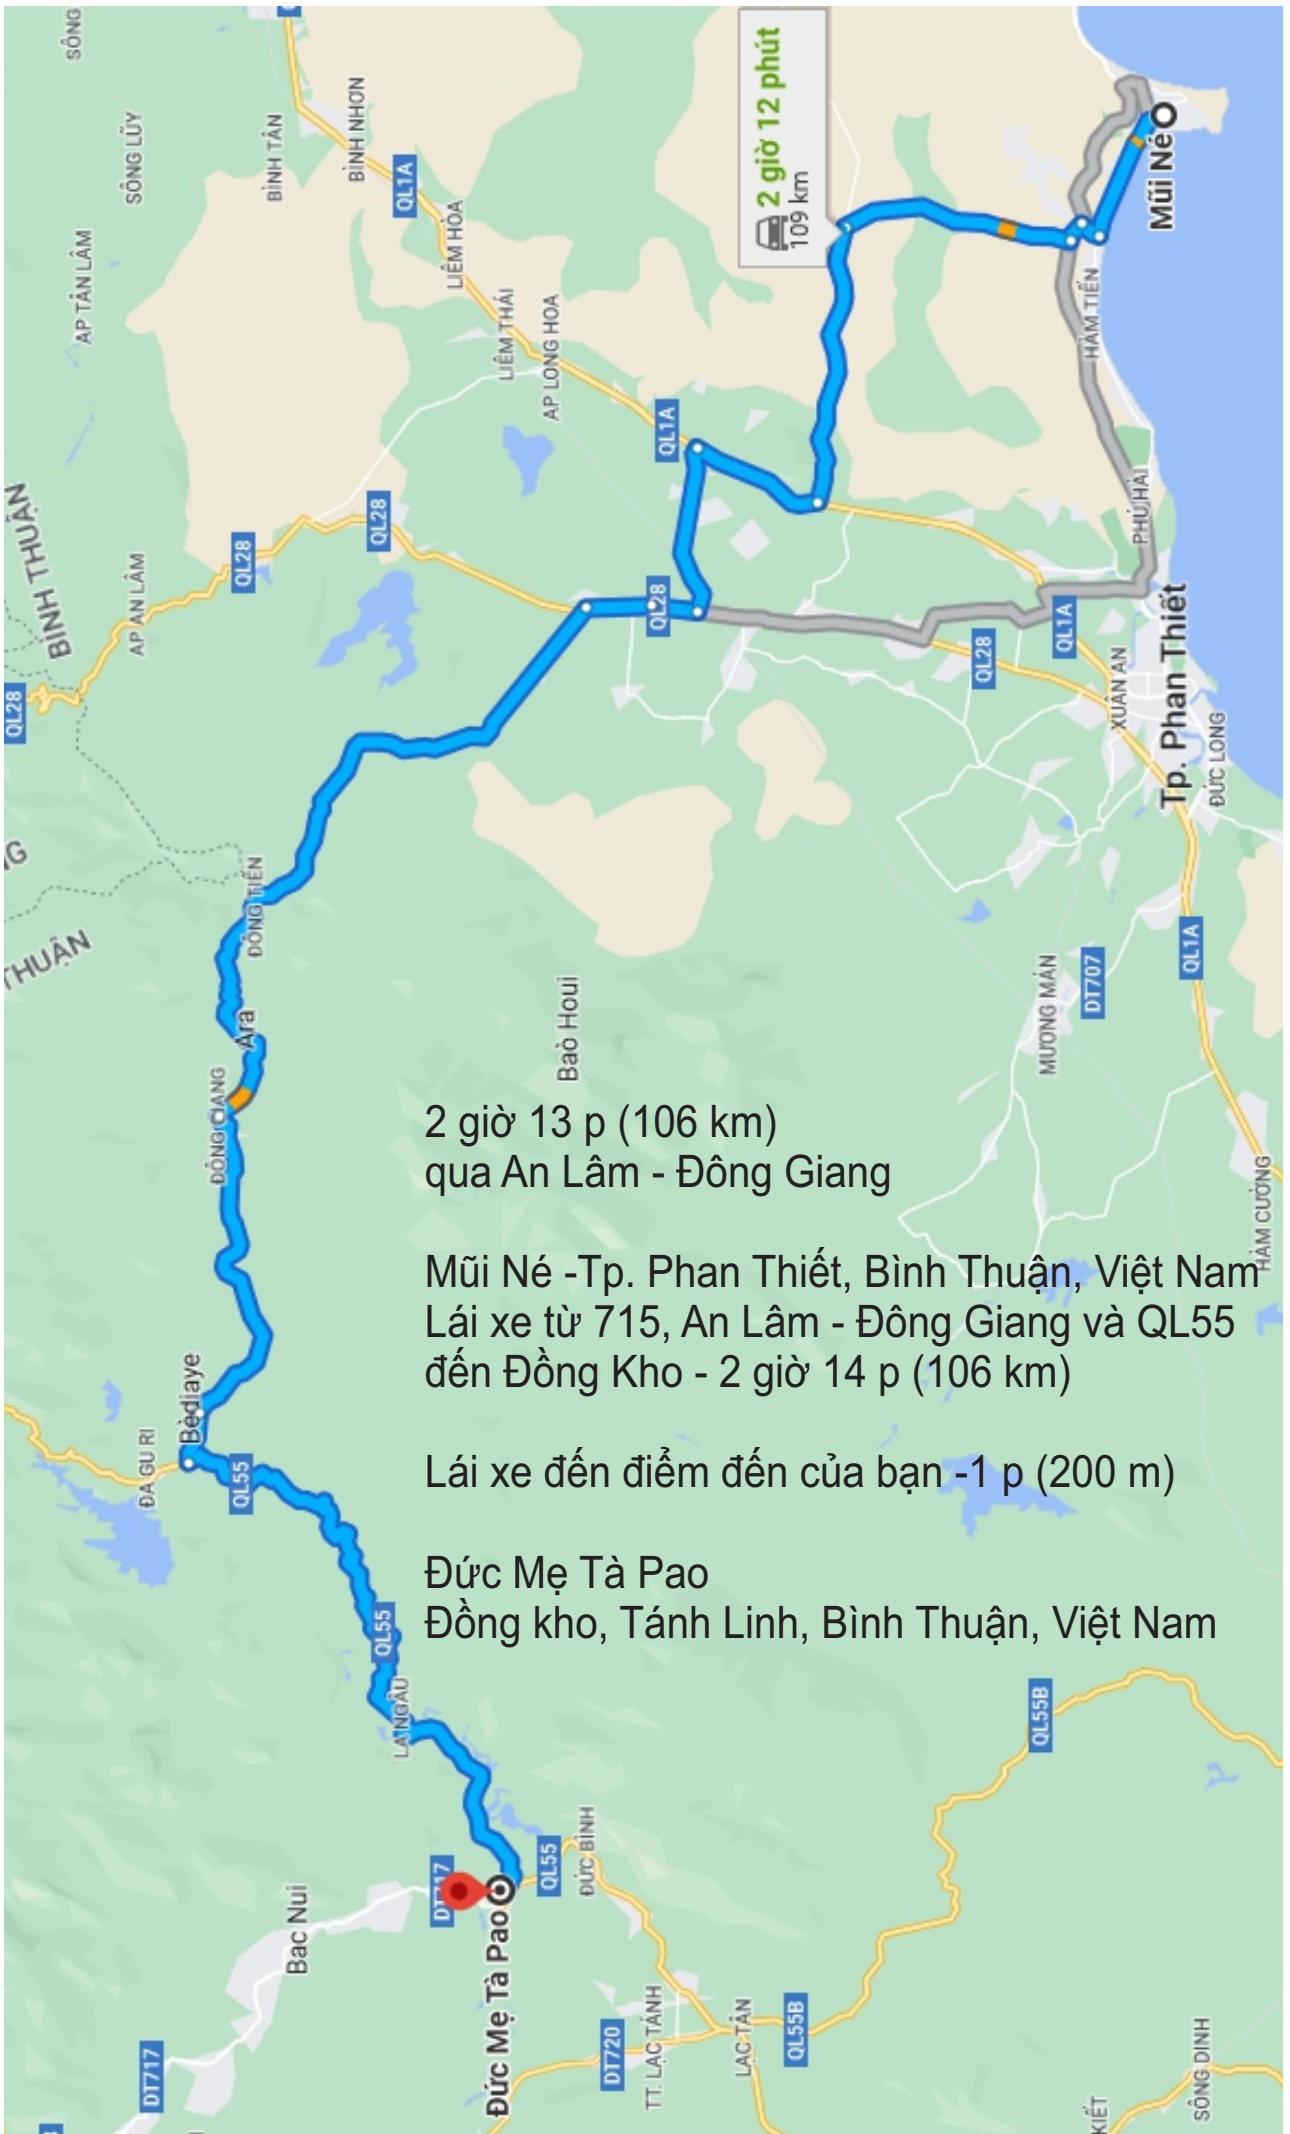

Đi vào ĐT768 tại Tân An từ ĐH411/ĐT746 và ĐH414 -46 p (39,8 km)

Đi tiếp ĐT768 đến Vĩnh An -35 p (26,4 km)

Đi tiếp Hương lộ 24 đến điểm đến của bạn tại Gia Tân 1 -32 p (18,2 km)

Trung Tâm Đức Mẹ Núi Cúi -Dốc Mơ, Thống Nhất, Đồng Nai, Việt Nam

Trung Tâm Đức Mẹ Núi Cúi -Đốc Mơ, Thống Nhất, Đồng Nai, Việt Nam

Đi theo Đốc Mơ đến QL20 tại Phú Cường -6 p (2,1 km) - Rẽ trái tại Ngã ba Đức Mẹ Núi Cúi vào QL20
Đi qua Hiếu Lan (ở phía bên trái) -8 p (5,3 km)

Đi theo Hùng Vương, Nguyễn Thông, Đường Võ Nguyên Giáp và Huỳnh Thúc Kháng đến điểm
đến của bạn tại Mũi Né - Tp. Phan Thiết, Bình Thuận, Việt Nam - 38 p (25,6 km)

2 giờ 13 p (106 km)
qua An Lâm - Đông Giang

3 giờ 34 p (161 km)
qua ĐT721

Ở tình trạng giao thông hiện tại thì đây là tuyến đường nhanh nhất

Đức Mẹ Tà Pao -Đồng kho, Tánh Linh, Bình Thuận, Việt Nam
Tiếp tục đến ĐT336/ĐT717 -3 p (900 m)

Đi tiếp ĐT336/ĐT717 đến điểm đến của bạn tại Thị xã Phước Long
3 giờ 31 p (160 km)