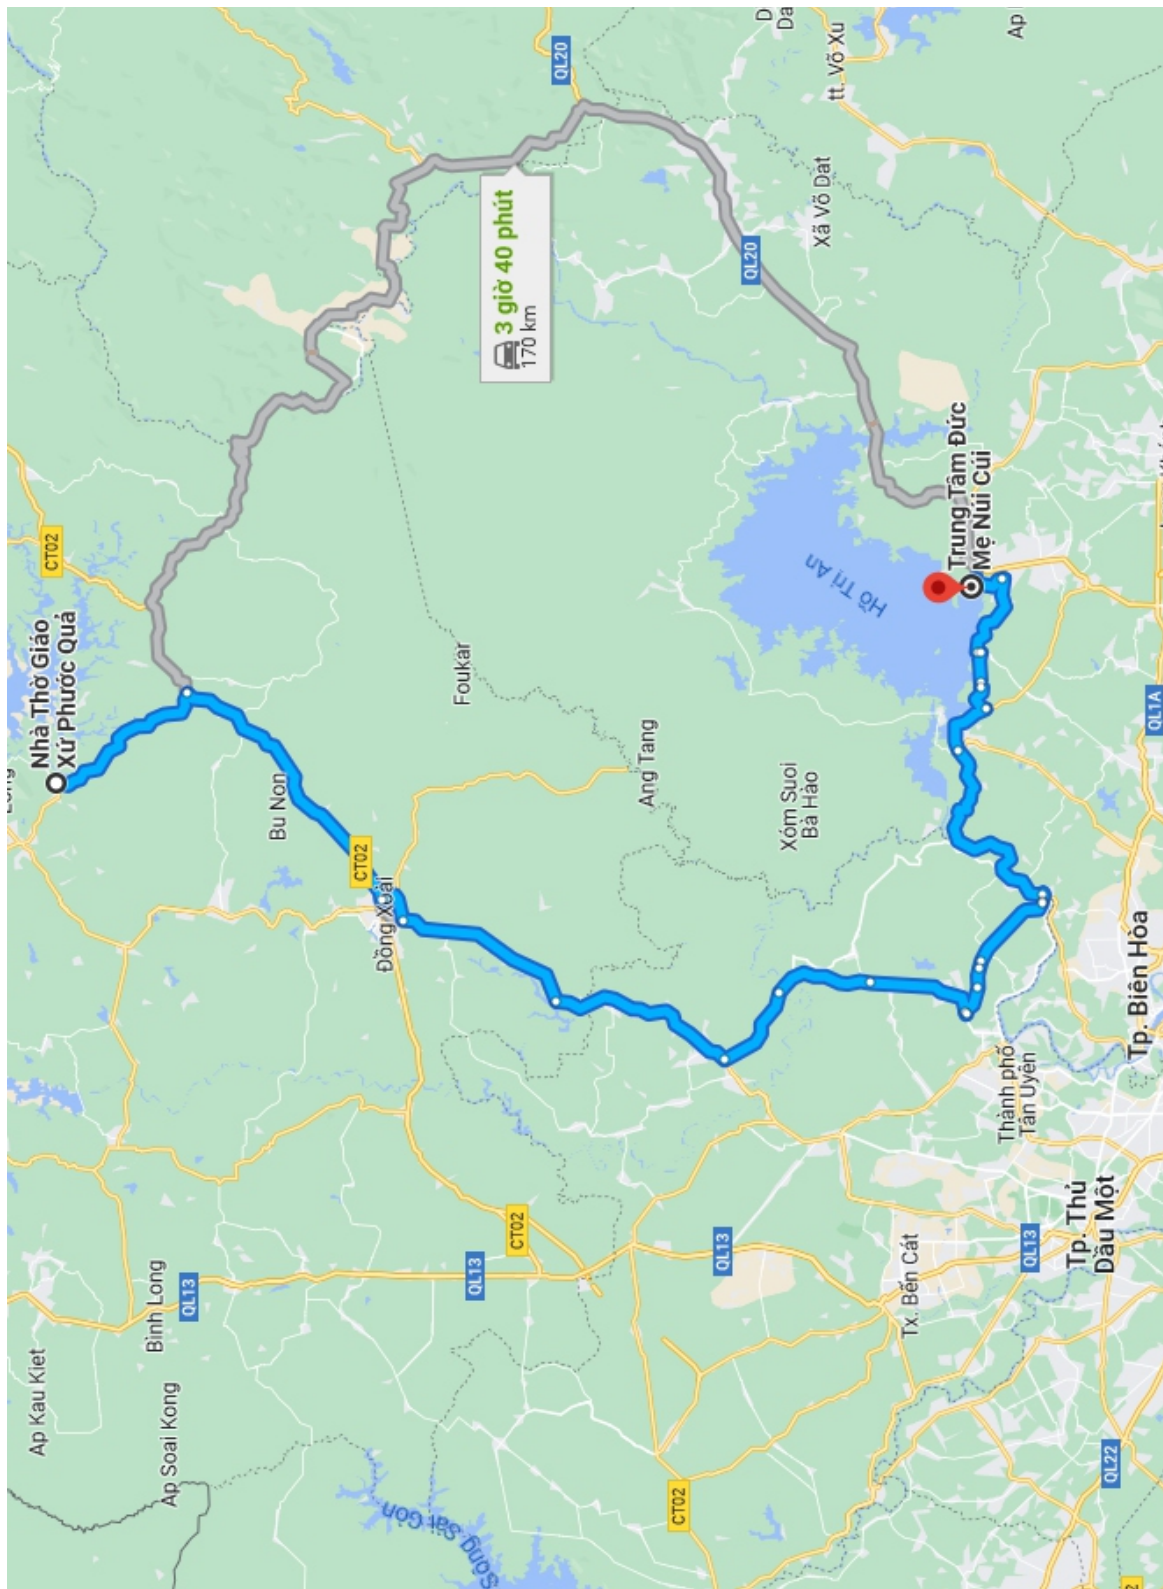

Nhà Thờ Giáo Xứ Phước Quả - Phước Tín, Phước Long, Bình Phước, Việt Nam
Đi về hướng Tây về phía ĐT759 -4 giây (38 m)

Đi dọc theo ĐT759, CT02/QL14 và ĐT741 đến ĐH5/ĐH502 tại Vĩnh Hòa -1 giờ 36 p (78,4 km)

Đi vào ĐT768 tại Tân An từ ĐH411/ĐT746 và ĐH414 -46 p (39,8 km)

Đi tiếp ĐT768 đến Vĩnh An -35 p (26,4 km)

Đi tiếp Hương lộ 24 đến điểm đến của bạn tại Gia Tân 1 -32 p (18,2 km)

Trung Tâm Đức Mẹ Núi Cúi -Dốc Mơ, Thống Nhất, Đồng Nai, Việt Nam