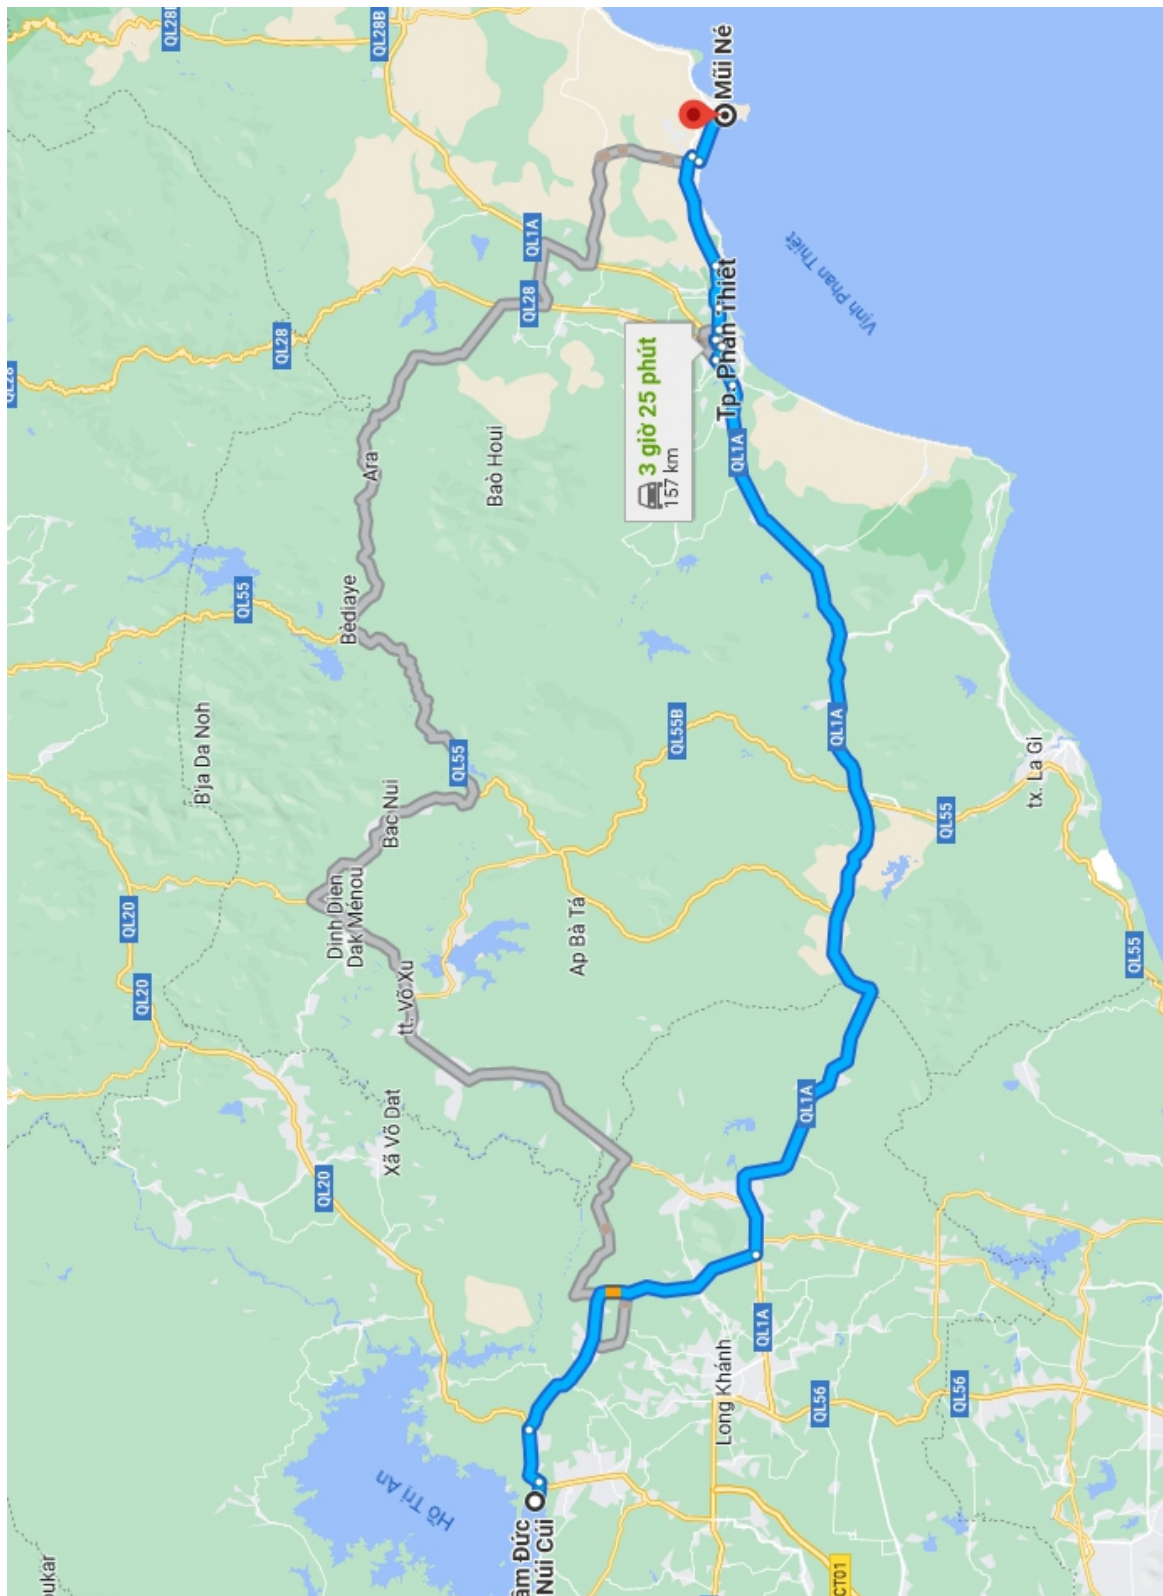

Trung Tâm Đức Mẹ Núi Cúi -Đốc Mơ, Thống Nhất, Đồng Nai, Việt Nam

Đi theo Đốc Mơ đến QL20 tại Phú Cường -6 p (2,1 km) - Rẽ trái tại Ngã ba Đức Mẹ Núi Cúi vào QL20
Đi qua Hiếu Lan (ở phía bên trái) -8 p (5,3 km)

Đi theo Hùng Vương, Nguyễn Thông, Đường Võ Nguyên Giáp và Huỳnh Thúc Kháng đến điểm
đến của bạn tại Mũi Né - Tp. Phan Thiết, Bình Thuận, Việt Nam - 38 p (25,6 km)

2 giờ 13 p (106 km)
qua An Lâm - Đông Giang

Mũi Né -Tp. Phan Thiết, Bình Thuận, Việt Nam
Lái xe từ 715, An Lâm - Đông Giang và QL55
đến Đồng Kho - 2 giờ 14 p (106 km)

Lái xe đến điểm đến của bạn -1 p (200 m)

Đức Mẹ Tà Pao
Đồng kho, Tánh Linh, Bình Thuận, Việt Nam

3 giờ 34 p (161 km)
qua ĐT721

Ở tình trạng giao thông hiện tại thì đây là tuyến đường nhanh nhất

Đức Mẹ Tà Pao -Đồng kho, Tánh Linh, Bình Thuận, Việt Nam
Tiếp tục đến ĐT336/ĐT717 -3 p (900 m)

Đi tiếp ĐT336/ĐT717 đến điểm đến của bạn tại Thị xã Phước Long
3 giờ 31 p (160 km)